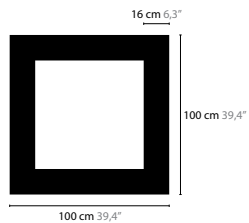

SKY CYCLES SQUARE H8

6567 / CRYSTAL
6567c / SPECTRA CRYSTAL
6567s / SWAROVSKI STRASS
Base: 8 x G9 / 220V
Colors: 02

16,5 cm 6,5"

SKY CYCLES SQUARE H16

6568 / CRYSTAL
6568c / SPECTRA CRYSTAL
6568s / SWAROVSKI STRASS
Base: 16 x G9 / 220V
Colors: 02