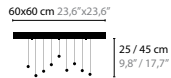

SPRANKLING DISK

Sprankling Disk is a registered design by Coen Munsters 2003

SPRANKLING DISK 400 C9

6062 / SPECTRA CRYSTAL
6062s / SWAROVSKI STRASS
36 crystals 20 mm
Base: 9 x G4 / 12V
Colors: 00-01-02-05-16

SPRANKLING DISK 600 C9

6066 / SPECTRA CRYSTAL
6066s / SWAROVSKI STRASS
80 crystals 20 mm
Base: 9 x G4 / 12V
Colors: 00-01-02-05-16

SPRANKLING DISK 800 C9

6068 / SPECTRA CRYSTAL
6068s / SWAROVSKI STRASS
100 crystals 20 mm
Base: 9 x G4 / 12V
Colors: 00-01-02-05-16

SPRANKLING AVENUE C10

6064 / SPECTRA CRYSTAL
6064s / SWAROVSKI STRASS
80 crystals 20 mm
Base: 10 x G4 / 12V
Colors: 00-01-02-05-16

SPRANKLING DISK 400 H9

6063 / SPECTRA CRYSTAL
6063s / SWAROVSKI STRASS
36 crystals 20 mm
Base: 9 x G4 / 12V
Colors: 00-01-02-05-16

SPRANKLING DISK 600 H9

6067 / SPECTRA CRYSTAL
6067s / SWAROVSKI STRASS
80 crystals 20 mm
Base: 9 x G4 / 12V
Colors: 00-01-02-05-16

SPRANKLING DISK 800 H9

6069 / SPECTRA CRYSTAL
6069s / SWAROVSKI STRASS
100 crystals 20 mm
Base: 9 x G4 / 12V
Colors: 00-01-02-05-16

SPRANKLING AVENUE H10

6065 / SPECTRA CRYSTAL
6065s / SWAROVSKI STRASS
80 crystals 20 mm
Base: 10 x G4 / 12V
Colors: 00-01-02-05-16

SPRANKLING POINT C1

6045 / SPECTRA CRYSTAL
6045s / SWAROVSKI STRASS
10 crystals 20 mm
Base: 1 x GU10 / 220V
Colors: 00-01-02-05-16

SPRANKLING POINT XL C1

6046 / SPECTRA CRYSTAL
6046s / SWAROVSKI STRASS
20 crystals 30 mm
Base: 1 x GU10 / 220V
Colors: 00-01-02-05-16

SPRANKLING AVENUE

Design: Coen Munsters 2003