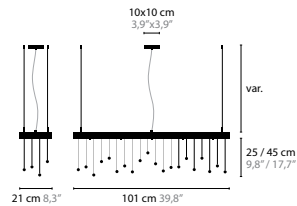

SPRANKLING AVENUE H10

6065 / SPECTRA CRYSTAL
6065s / SWAROVSKI STRASS
80 crystals 20 mm
Base: 10 x G4 / 12V
Colors: 00-01-02-05-16

SPRANKLING POINT C1

6045 / SPECTRA CRYSTAL
6045s / SWAROVSKI STRASS
10 crystals 20 mm
Base: 1 x GU10 / 220V
Colors: 00-01-02-05-16

SPRANKLING POINT XL C1

6046 / SPECTRA CRYSTAL
6046s / SWAROVSKI STRASS
20 crystals 30 mm
Base: 1 x GU10 / 220V
Colors: 00-01-02-05-16