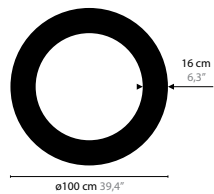

SKY CYCLES ROUND H6

6560 / CRYSTAL
6560c / SPECTRA CRYSTAL
6560s / SWAROVSKI STRASS
Base: 6 x G9 / 220V
Colors: 02

16,5 cm 6,5"

SKY CYCLES ROUND H12

6561 / CRYSTAL
6561c / SPECTRA CRYSTAL
6561s / SWAROVSKI STRASS
Base: 12 x G9 / 220V
Colors: 02