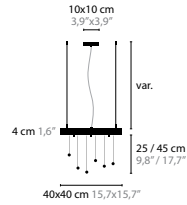

SPRANKLING DISK 400 H9

6063 / SPECTRA CRYSTAL
6063s / SWAROVSKI STRASS
36 crystals 20 mm
Base: 9 x G4 / 12V
Colors: 00-01-02-05-16

SPRANKLING DISK 600 H9

6067 / SPECTRA CRYSTAL
6067s / SWAROVSKI STRASS
80 crystals 20 mm
Base: 9 x G4 / 12V
Colors: 00-01-02-05-16