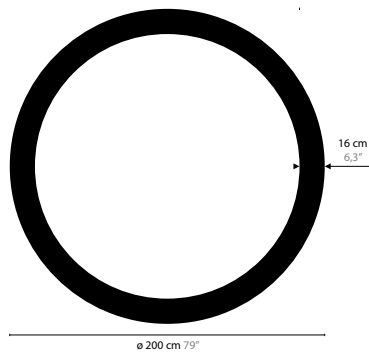

16,5 cm 6,5"

SKY CYCLES ROUND H12

6562 / CRYSTAL
6562c / SPECTRA CRYSTAL
6562s / SWAROVSKI STRASS
Base: 12 x G9 / 220V
Colors: 02

16,5 cm 6,5"

SKY CYCLES ROUND H17

6563 / CRYSTAL
6563c / SPECTRA CRYSTAL
6563s / SWAROVSKI STRASS
Base: 17 x G9 / 220V
Colors: 02