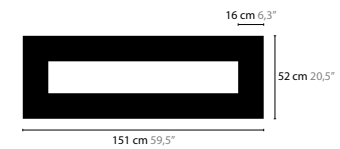

SKY CYCLES RECTANGLE H16

6564 / CRYSTAL
6564c / SPECTRA CRYSTAL
6564s / SWAROVSKI STRASS
Base: 16 x G9 / 220V
Colors: 02