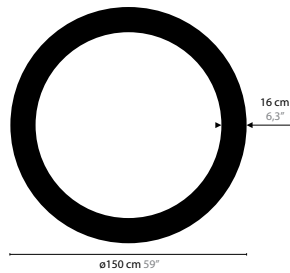

SKY CYCLES ROUND H12

6562 / CRYSTAL
6562c / SPECTRA CRYSTAL
6562s / SWAROVSKI STRASS
Base: 12 x G9 / 220V
Colors: 02

16,5 cm 6,5"