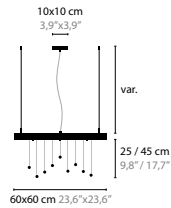

SPRANKLING DISK 800 H9

6069 / SPECTRA CRYSTAL
6069s / SWAROVSKI STRASS
100 crystals 20 mm
Base: 9 x G4 / 12V
Colors: 00-01-02-05-16