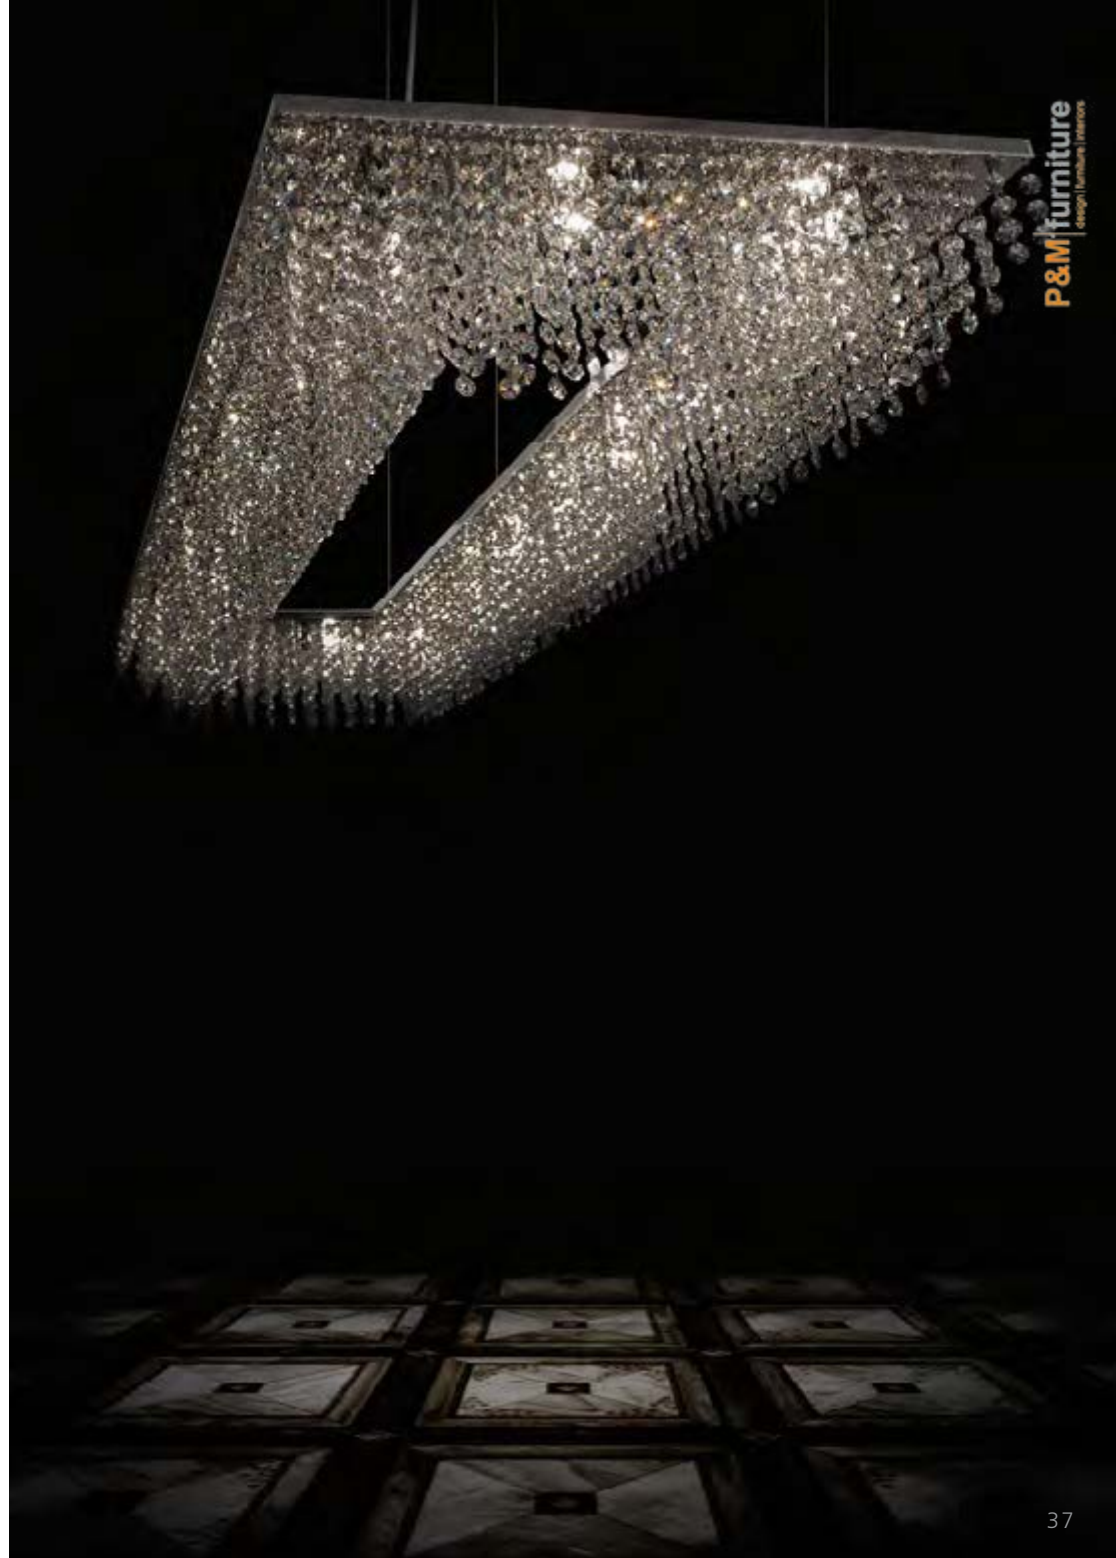

SKY CYCLES

Design: Coen Munsters 2016

SKY RECTANGLE

SKY CYCLES H26
6565 / CRYSTAL
6565c / SPECTRA CRYSTAL
6565s / SWAROVSKI STRASS

COMPOSITION IDEA

SKY CYCLES H16
6564 / CRYSTAL
6564c / SPECTRA CRYSTAL
6564s / SWAROVSKI STRASS