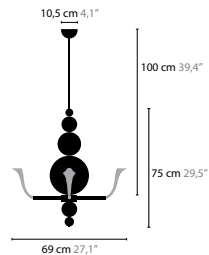

TEARS FROM MOON H5

Base: 5 x G9 / 220V
Colors: 02