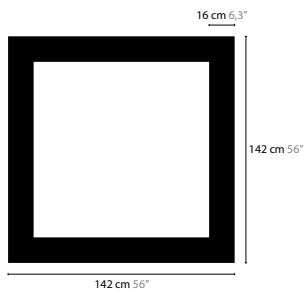

SKY CYCLES SQUARE H24

6569 / CRYSTAL
6569c / SPECTRA CRYSTAL
6569s / SWAROVSKI STRASS
Base: 24 x G9 / 220V
Colors: 02