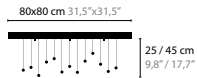

SPRANKLING AVENUE C10

6064 / SPECTRA CRYSTAL
6064s / SWAROVSKI STRASS
80 crystals 20 mm
Base: 10 x G4 / 12V
Colors: 00-01-02-05-16

SPRANKLING DISK 400 H9

6063 / SPECTRA CRYSTAL
6063s / SWAROVSKI STRASS
36 crystals 20 mm
Base: 9 x G4 / 12V
Colors: 00-01-02-05-16