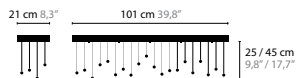

SPRANKLING AVENUE C10

6064 / SPECTRA CRYSTAL
6064s / SWAROVSKI STRASS
80 crystals 20 mm
Base: 10 x G4 / 12V
Colors: 00-01-02-05-16

SPRANKLING DISK 400 H9

6063 / SPECTRA CRYSTAL
6063s / SWAROVSKI STRASS
36 crystals 20 mm
Base: 9 x G4 / 12V
Colors: 00-01-02-05-16