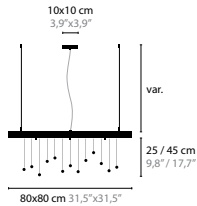

SPRANKLING DISK

Sprankling Disk is a registered design by Coen Munsters 2003

SPRANKLING DISK 400 C9

6062 / SPECTRA CRYSTAL
6062s / SWAROVSKI STRASS
36 crystals 20 mm
Base: 9 x G4 / 12V
Colors: 00-01-02-05-16

SPRANKLING DISK 600 C9

6066 / SPECTRA CRYSTAL
6066s / SWAROVSKI STRASS
80 crystals 20 mm
Base: 9 x G4 / 12V
Colors: 00-01-02-05-16

SPRANKLING DISK 800 C9

6068 / SPECTRA CRYSTAL
6068s / SWAROVSKI STRASS
100 crystals 20 mm
Base: 9 x G4 / 12V
Colors: 00-01-02-05-16

SPRANKLING AVENUE C10

6064 / SPECTRA CRYSTAL
6064s / SWAROVSKI STRASS
80 crystals 20 mm
Base: 10 x G4 / 12V
Colors: 00-01-02-05-16

SPRANKLING DISK 400 H9

6063 / SPECTRA CRYSTAL
6063s / SWAROVSKI STRASS
36 crystals 20 mm
Base: 9 x G4 / 12V
Colors: 00-01-02-05-16

SPRANKLING DISK 600 H9

6067 / SPECTRA CRYSTAL
6067s / SWAROVSKI STRASS
80 crystals 20 mm
Base: 9 x G4 / 12V
Colors: 00-01-02-05-16

SPRANKLING DISK 800 H9

6069 / SPECTRA CRYSTAL
6069s / SWAROVSKI STRASS
100 crystals 20 mm
Base: 9 x G4 / 12V
Colors: 00-01-02-05-16

SPRANKLING AVENUE H10

6065 / SPECTRA CRYSTAL
6065s / SWAROVSKI STRASS
80 crystals 20 mm
Base: 10 x G4 / 12V
Colors: 00-01-02-05-16

SPRANKLING POINT C1

6045 / SPECTRA CRYSTAL
6045s / SWAROVSKI STRASS
10 crystals 20 mm
Base: 1 x GU10 / 220V
Colors: 00-01-02-05-16

SPRANKLING POINT XL C1

6046 / SPECTRA CRYSTAL
6046s / SWAROVSKI STRASS
20 crystals 30 mm
Base: 1 x GU10 / 220V
Colors: 00-01-02-05-16

SPRANKLING AVENUE

Design: Coen Munsters 2003